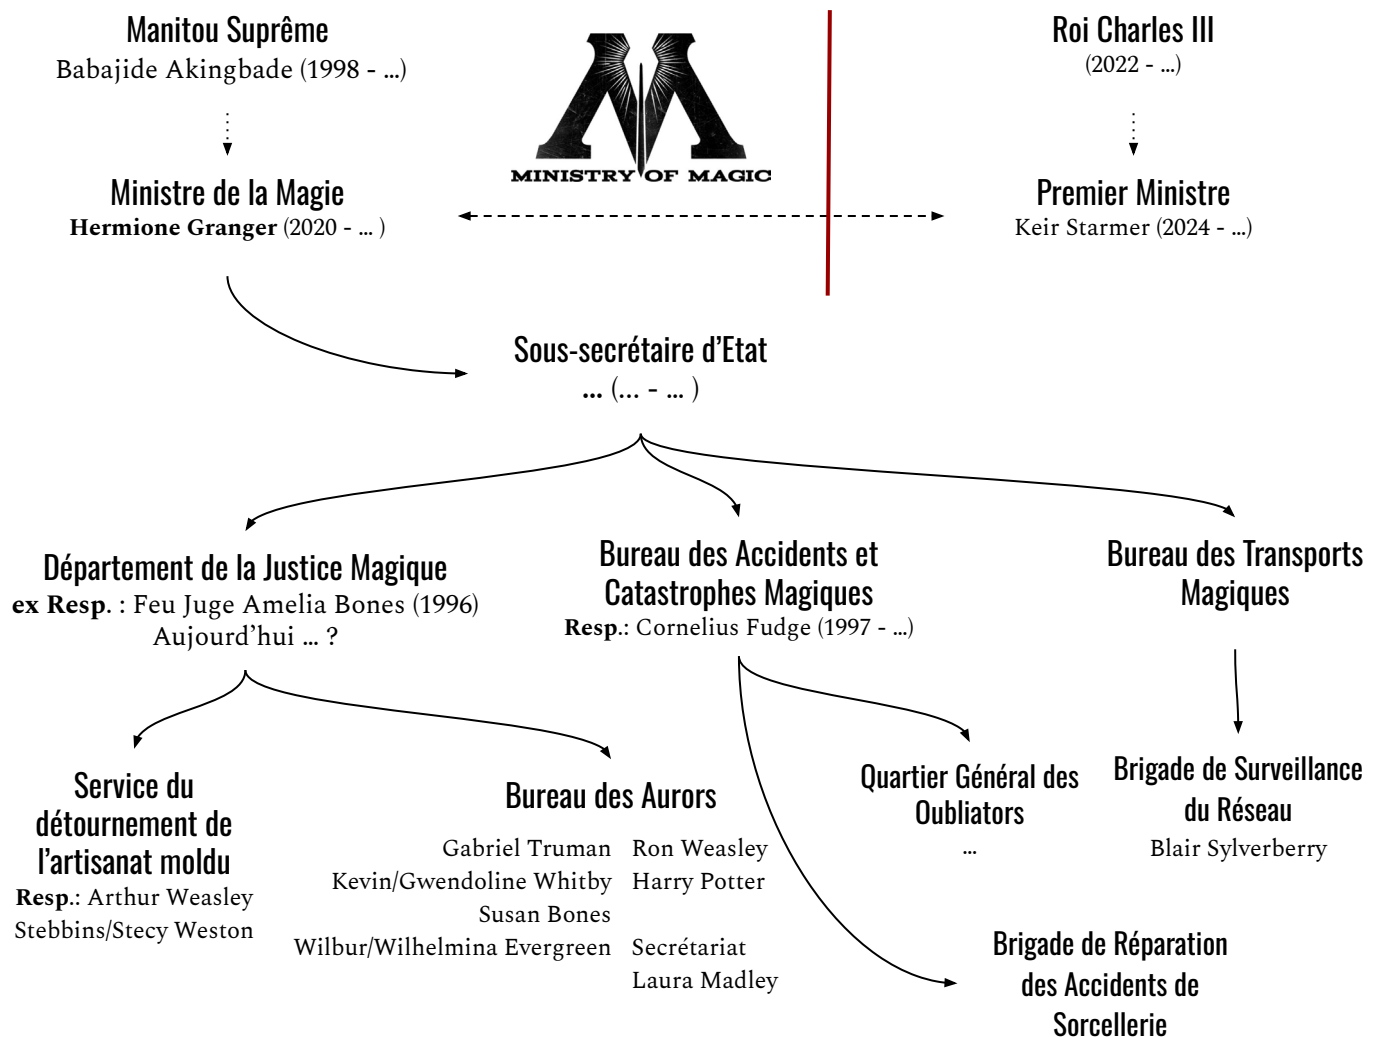

BONES S.

EVERGREEN W.

MADLEY L.

TRUMAN G.

Agents du Ministère Anglais de la Magie

Les Ministères de la Magie visent à canaliser l'activité des Sorciers sur leur territoire. Généralement, les Ministères de la Magie ont les mêmes frontières que l'Etat "moldu" dans lequel ils se situent.

Seuls les Premiers Ministres des Etats en question connaissent l'existence des Ministères de la Magie. Selon la sensibilité évaluée par les Oubliators, les Premiers Ministres peuvent être "oubliettés" à la fin de leur mandat.

Les Ministères répondent tous à la Confédération Internationale des Sorciers. Elle pourrait être comparée à l'ONU. Son chef est le Manitou Suprême, l'élu de tous les sorciers du monde, par l'approbation d'une créature magique, le Qilin.

Le Manitou Suprême donne les lignes de politique internationale entre les Sorciers, vis à vis des sans pouvoir et vis à vis des créatures magiques.

Albus Dumbledore avait refusé le poste en 1932. Il l'exerce en 1995, lorsqu'il est suspendu de cette fonction à cause des actions des Mangemorts. Depuis le décès de Dumbledore en 1997, c'est Babajide Akingbade, un sorcier ougandais, qui est le Manitou Suprême.

Le ministère des Affaires magiques a été créé en 1790, soit quelques mois après la prise de la Bastille du 14 juillet 1789. Sa création marque la perte de pouvoir des sorciers nobles.